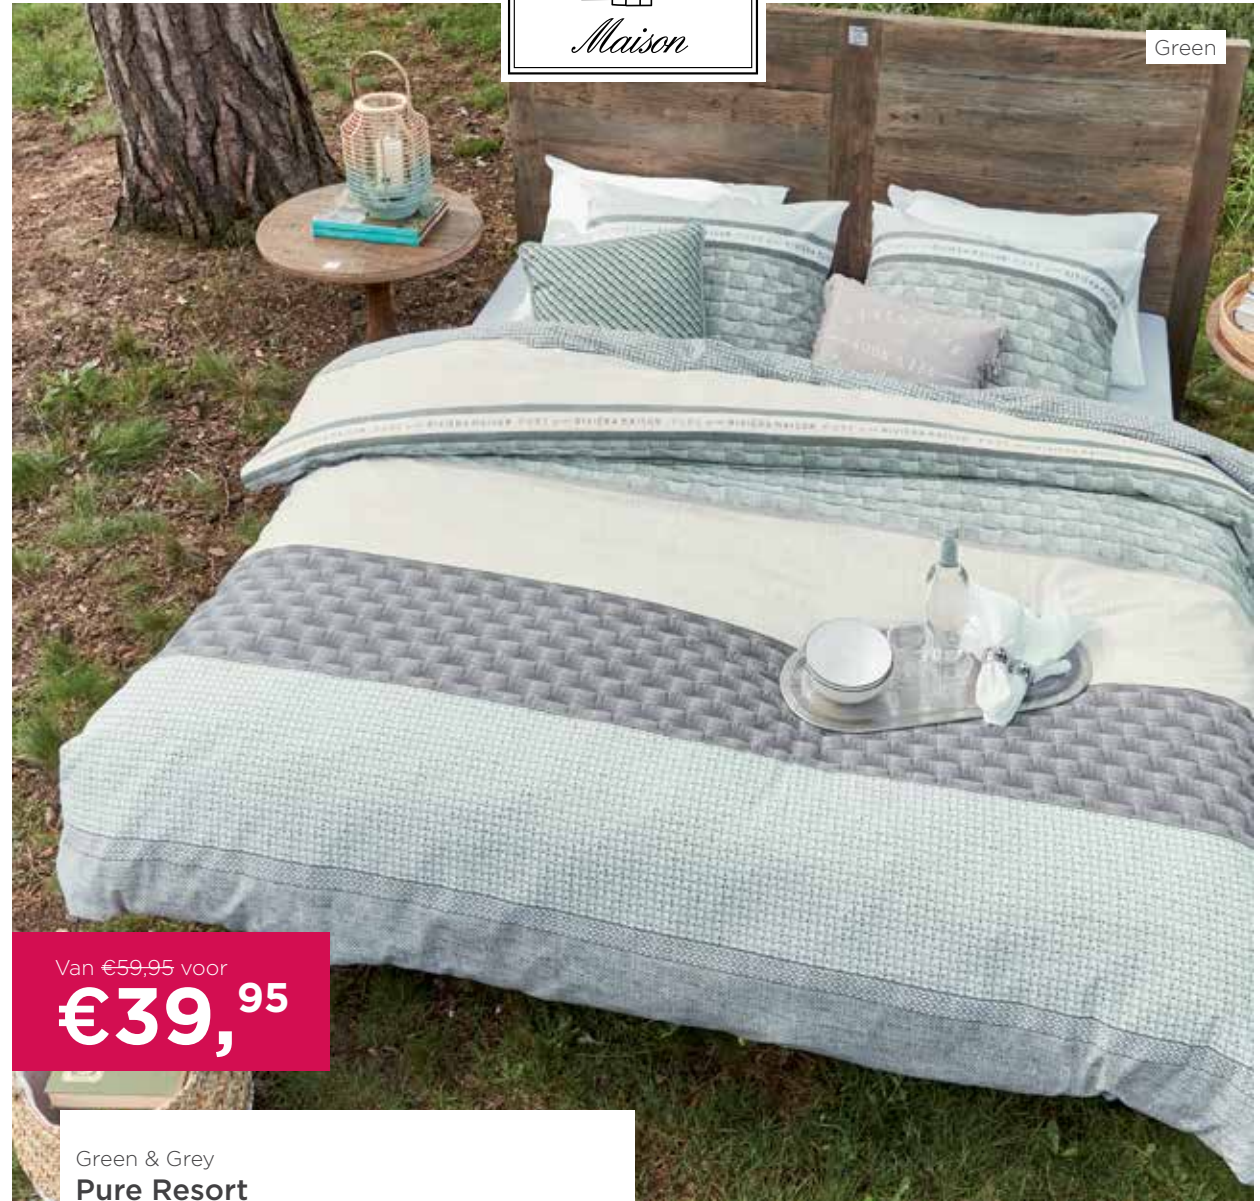

Pastel

Grey

Black

Green

Van €59,95 voor
€39,95

Black & Pastel
Primrose Hill

100% katoen
 140 x 200/220 cm €—59,95 **€39,95**
 200 x 200/220 cm €—109,95 **€69,95**
 240 x 200/220 cm €—119,95 **€79,95**

Van €59,95 voor
€39,95