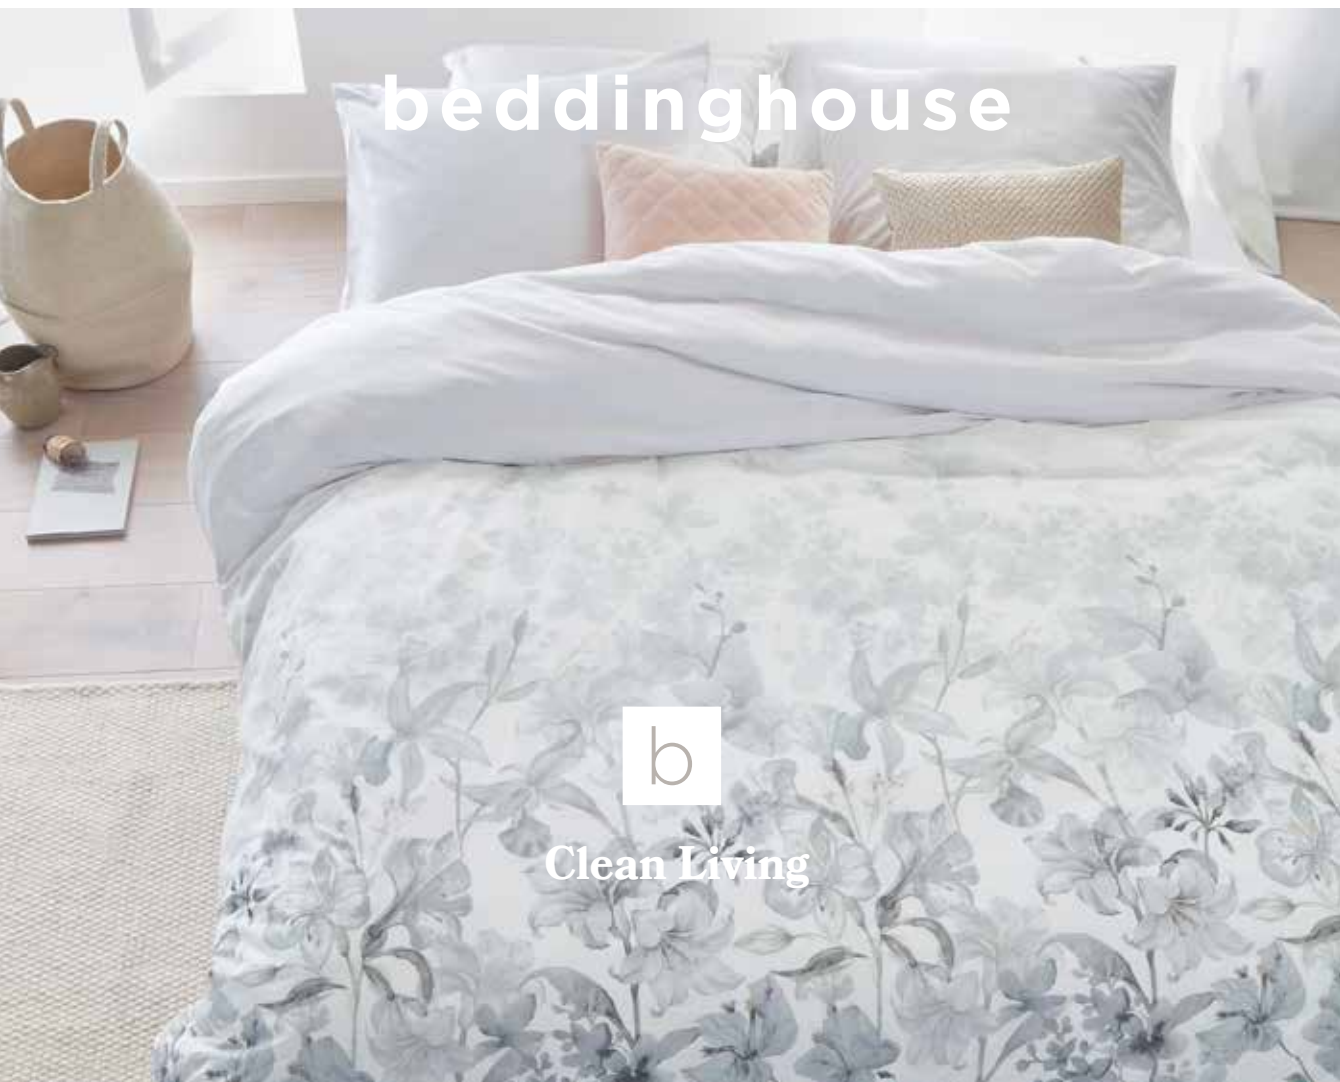

Vanaf
€44,⁹⁵

Blue
Lunas

100% katoen.	
140 x 200/220 cm	€ 44,95
200 x 200/220 cm	€ 79,95
240 x 200/220 cm	€ 89,95
260 x 200/220 cm	€ 99,95

Nieuw: seersucker.
Gemaakt van 100% katoen. Een heerlijke luchtige zomerkwaliteit die licht en comfortabel aanvoelt tijdens warme zomernachten.