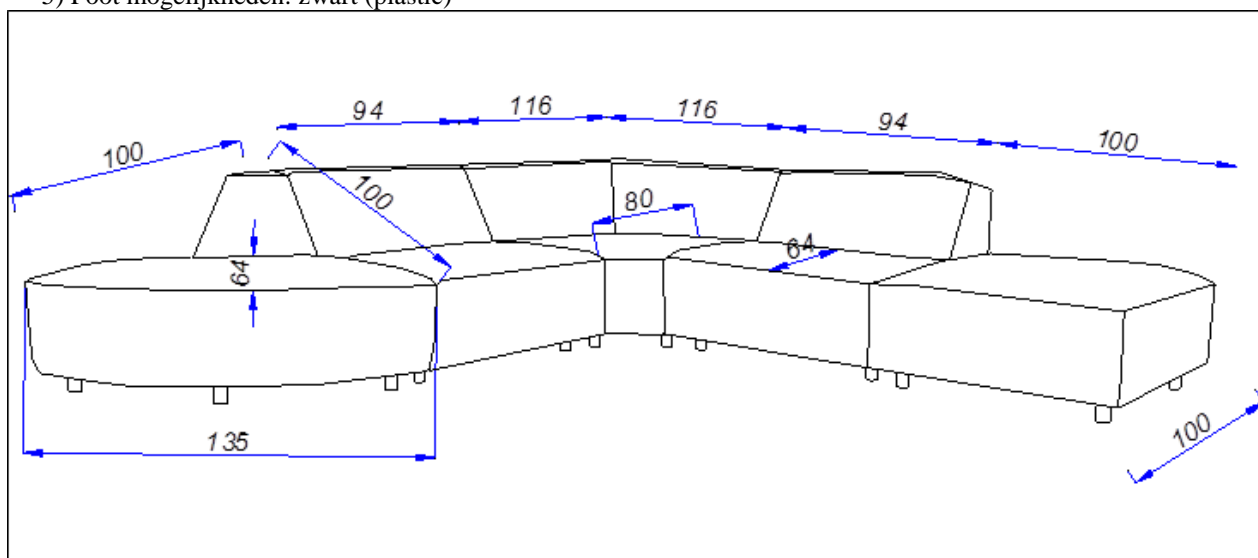

1-zits armleuning links of rechts

B-115 cm.
H- 74 cm.
D-100 cm.

1,5-zits zonder armleuningen

B- 94 cm.
H- 74 cm.
D-100 cm.

1,5-zits armleuning links of rechts

B-125 cm.
H- 74 cm.
D-100 cm.

Hoeelement (Rond)

B-100 cm.
H- 74 cm.
D-100 cm.

Hocker ± 100x100 cm.

B- 100 cm.
H- 44 cm.
D- 100 cm.

Hoeelement (Trapze)

B- 116 cm.
H- 74 cm.
D- 116 cm.

Zithoogte/diepte: 44/64 cm.

In een enkel geval kan het voorkomen dat de door u gewenste stof niet op een model verwerkt kan worden. EasySofa zal dan zo spoedig mogelijk contact met u opnemen zodat een alternatief stof uitgekozen kan worden.

onder voorbehoud van typefouten / afwijkingen in afmeting tot 3% zijn mogelijk

Verklaring van doorsnee tekening:

- 1) Romp: Houtvezelplaat, Grenen regels, Hardhout, Hardboard
- 2) Zitvering: Nosag veren+ polypropyleen 70 g/m²
- 3) Zitvulling: HR3032 schuim + mix van veren en siliconenvezels afgedekt met dacron 300 g/m².
- 4) Rugvulling: T1818 schuim + mix van veren en siliconenvezels afgedekt met dacron 300 g/m².
- 5) Poot mogelijkheden: zwart (plastic)