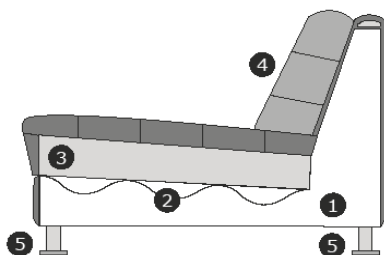

1-zits armleuning links of rechts

B-115 cm.
H- 74 cm.
D-100 cm.

1,5-zits zonder armleuningen

B- 94 cm.
H- 74 cm.
D-100 cm.

1,5-zits armleuning links of rechts

B-125 cm.
H- 74 cm.
D-100 cm.

Hoeelement (Rond)

B-100 cm.
H- 74 cm.
D-100 cm.

Hocker ± 100x100 cm.

B- 100 cm.
H- 44 cm.
D- 100 cm.

Hoeelement (Trapze)

B- 116 cm.
H- 74 cm.
D- 116 cm.

Zithoogte/diepte: 44/64 cm.

In een enkel geval kan het voorkomen dat de door u gewenste stof niet op een model verwerkt kan worden. EasySofa zal dan zo spoedig mogelijk contact met u opnemen zodat een alternatief stof uitgekozen kan worden.

onder voorbehoud van typefouten / afwijkingen in afmeting tot 3% zijn mogelijk

Verklaring van doorsnee tekening:

- 1) Romp: Houtvezelplaat, Grenen regels, Hardhout, Hardboard
- 2) Zitvering: Nosag veren+ polypropyleen 70 g/m²
- 3) Zitvulling: HR3032 schuim + mix van veren en siliconenvezels afgedekt met dacron 300 g/m².
- 4) Rugvulling: T1818 schuim + mix van veren en siliconenvezels afgedekt met dacron 300 g/m².
- 5) Poot mogelijkheden: zwart (plastic)