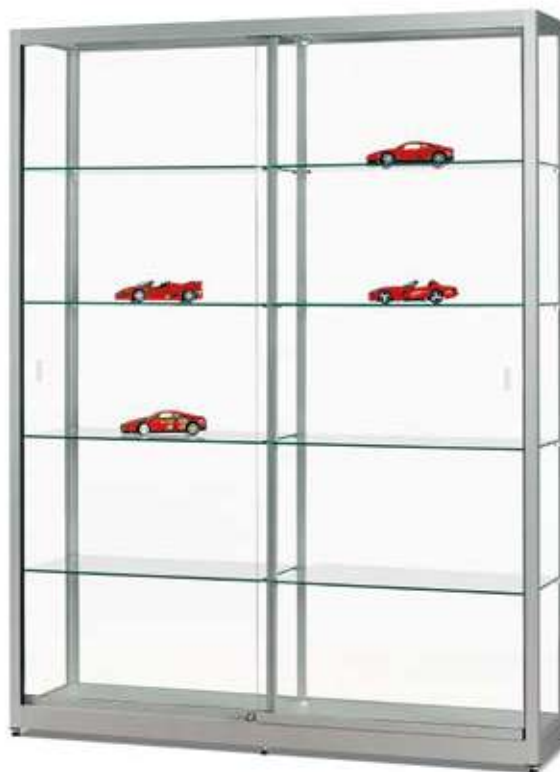

- Aluminium profiel 32 mm haaks
- Onderprofiel 60mm / bovenprofiel 32 mm
- Legborden traploos verstelbaar
- Handgrepen ingefreesd in het glas
- Loopwerk met kogellagers van staal
- Bodem in kleur van de vitrine
- Compleet gemonteerd

O = Met onderkast

SPECIAL: 311 1000 (bxdxh: 1000x400x1612) lage uitvoering

91001264	311 1000-Zilver		2 schuifruitent		Legbord 3x6mm		€ 805,-
91501264	311 1000-Zwart		2 schuifruitent		Legbord 3x6mm		€ 860,-

WME 1976-ZILVER
€ 1.720,-

WME 1200-ZILVER

WME 1500-ZILVER

- Aluminium profiel 32 mm haaks
- Onderprofiel 60 mm/bovenprofiel 32mm
- Legborden traploos verstelbaar
- Handgrepen ingefreesd in het glas
- Loopwerk met kogellagers van staal
- 1500mm = legborden in 2 delen
- 1976mm = vitrine met middenstijl
- Bodem in kleur van de vitrine
- Compleet gemonteerd