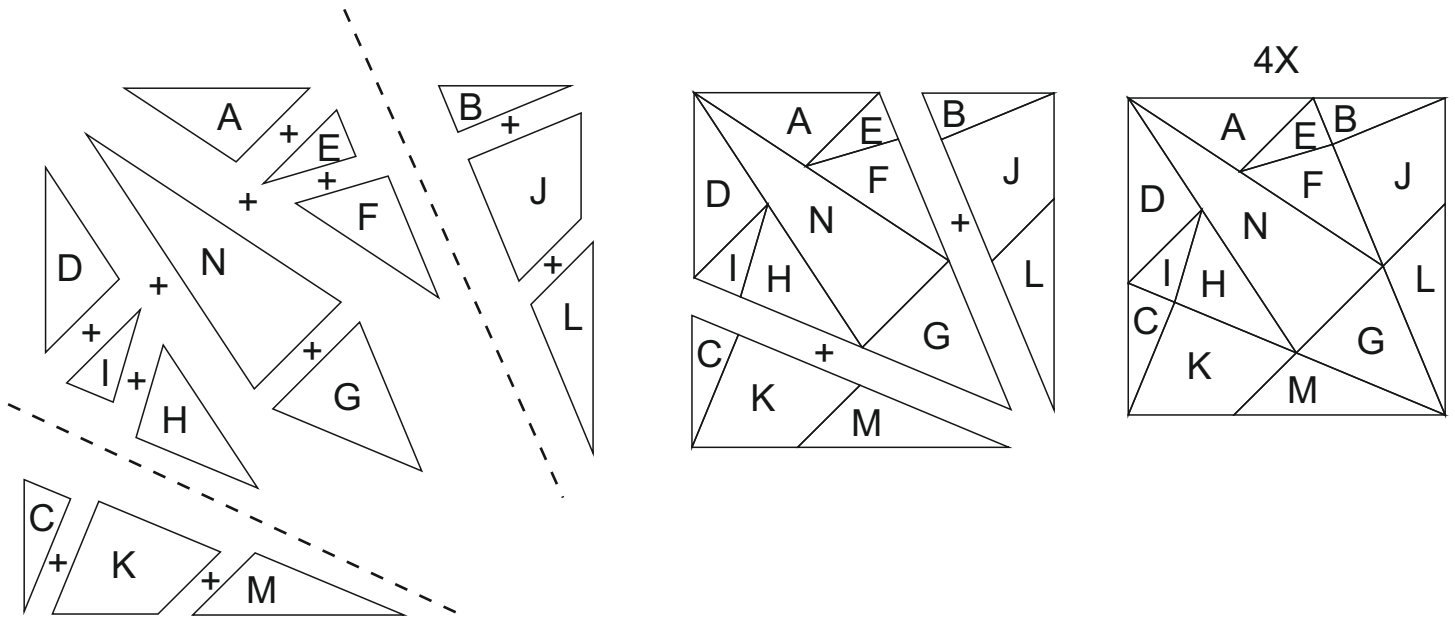

Blok 11

10 inch klaar

The Log Cabin-Patchwork
 Jacqueline Savelkoul-Braakman
 Bergstrasse 2
 52538 Selfkant-Hillensberg
 Tel. Duitsland: 02456 9779337
 Tel. Nederland: 06-38365408
www.thelogcabin-patchwork.com

| | |
|-------------|---------------|
| test 2cm | test 1inch |
|-------------|---------------|

Blok 11

Blok 12

10 inch klaar

4x

1x

4x

The Log Cabin-Patchwork
 Jacqueline Savelkoul-Braakman
 Bergstrasse 2
 52538 Selfkant-Hillensberg
 Tel. Duitsland: 02456 9779337
 Tel. Nederland: 06-38365408
www.thelogcabin-patchwork.com

test
2cm

test
1inch

Blok 12