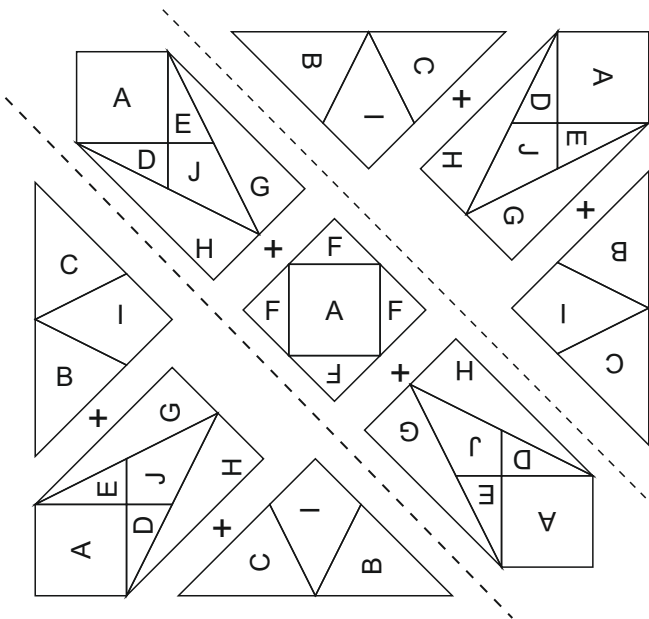

| | |
|-------------|---------------|
| test 2cm | test 1inch |
|-------------|---------------|

Blok 11

Blok 12

10 inch klaar

4x

1x

4x

The Log Cabin-Patchwork
 Jacqueline Savelkoul-Braakman
 Bergstrasse 2
 52538 Selfkant-Hillensberg
 Tel. Duitsland: 02456 9779337
 Tel. Nederland: 06-38365408
www.thelogcabin-patchwork.com

test
2cm

test
1inch

Blok 12