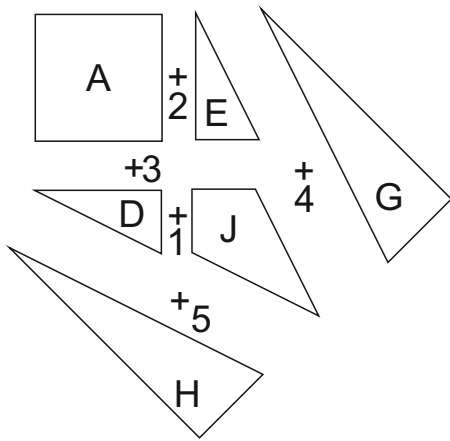

| | |
|-------------|---------------|
| test 2cm | test 1inch |
|-------------|---------------|

Blok 11

Blok 12

10 inch klaar

4x

1x

4x

The Log Cabin-Patchwork
 Jacqueline Savelkoul-Braakman
 Bergstrasse 2
 52538 Selfkant-Hillensberg
 Tel. Duitsland: 02456 9779337
 Tel. Nederland: 06-38365408
www.thelogcabin-patchwork.com

test
2cm

test
1inch

Blok 12