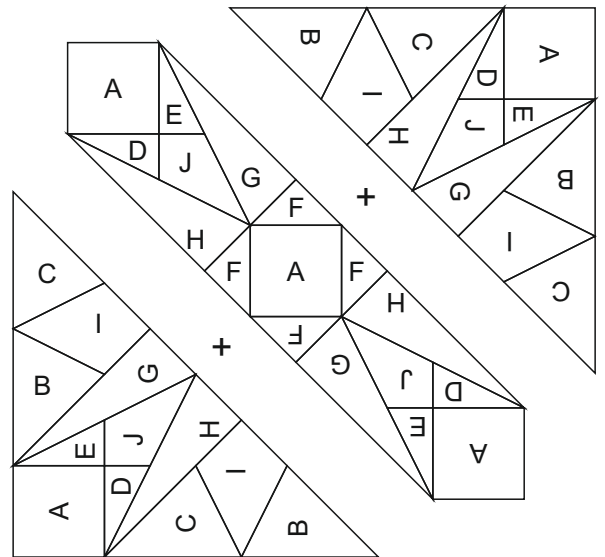

| | |
|-------------|---------------|
| test 2cm | test 1inch |
|-------------|---------------|

Blok 11

Blok 12

10 inch klaar

4x

1x

4x

The Log Cabin-Patchwork
 Jacqueline Savelkoul-Braakman
 Bergstrasse 2
 52538 Selfkant-Hillensberg
 Tel. Duitsland: 02456 9779337
 Tel. Nederland: 06-38365408
www.thelogcabin-patchwork.com

test
2cm

test
1inch

Blok 12