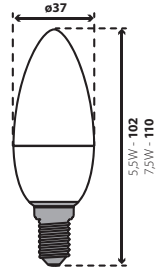

IQ-LED C37E14

iQ. LED
Kanlux

3
WARRANTY
3 years

SAFE
light

QUALITY &
COMFORT
of light

220-240V~
50/60Hz

15 000 [h]

≥40000

280 [°]

EI
A+

ERC

CE

Kanlux

	Kanlux	[W]	[lm]	[°]	Tc [K]
IQ-LED C37E14 5,5W-WW	27294	5,5	40	470	2700
IQ-LED C37E14 5,5W-NW	27295	5,5	41	490	4000
IQ-LED C37E14 5,5W-CW	27296	5,5	41	490	6500
IQ-LED C37E14 7,5W-WW	27297	7,5	60	810	2700
IQ-LED C37E14 7,5W-NW	27298	7,5	61	830	4000
IQ-LED C37E14 7,5W-CW	27299	7,5	61	830	6500