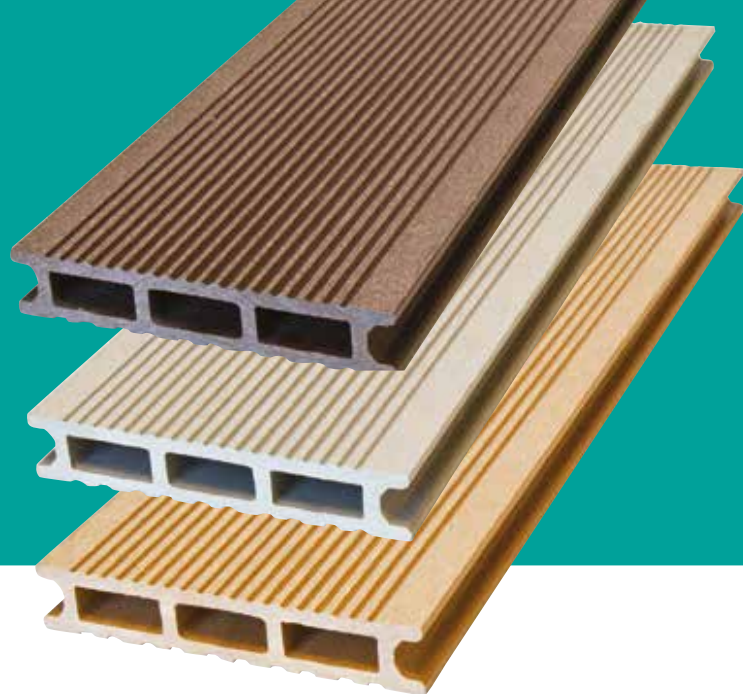

CREËER EEN STIJLVOL TERRAS

www.floradeck.nl

 **FLORADECK**
TERRASPLANKEN

Creëer een stijlvol terras met duurzame en milieuvriendelijke kunststof terrasplanken

Waarom Floradeck?

Een terras in hout oogt erg mooi maar vergt veel onderhoud. Floradeck™ terrasplanken bieden het perfecte alternatief. De Floradeck™ terrasplanken hebben niet alleen een solide en uniek design, ze bieden ook tal van andere voordelen. Voor echte schoonheid en zorgeloos onderhoudsarm comfort blijft Floradeck™ de concurrentie altijd een stap voor. Floradeck™, Ijzersterk, pure kwaliteit, dus onbezorgd genieten! Wilt ook u hiervan profiteren? Bestel dan snel! zodat u zeker weet dat ook u met Floradeck™ de plank niet mis zult slaat.

Wij verzorgen voor u:

- ✓ Antislip
- ✓ Duurzaam
- ✓ Splintert niet
- ✓ Weinig onderhoud
- ✓ Milieuvriendelijk
- ✓ Eenvoudige montage

Kleuren classic

Licht bruin

Grijs

Donker bruin

Bekijk alle mogelijke hulpstukken op de website www.floradeck.nl

- ✓ Antislip
- ✓ Duurzaam
- ✓ Splintert niet
- ✓ Weinig onderhoud
- ✓ Milieuvriendelijk
- ✓ Eenvoudige montage

DUURZAAM
BOUWEN

Kleuren modern Rib

Montana

Colombia

Kleuren modern Nerf

Montana

Colombia