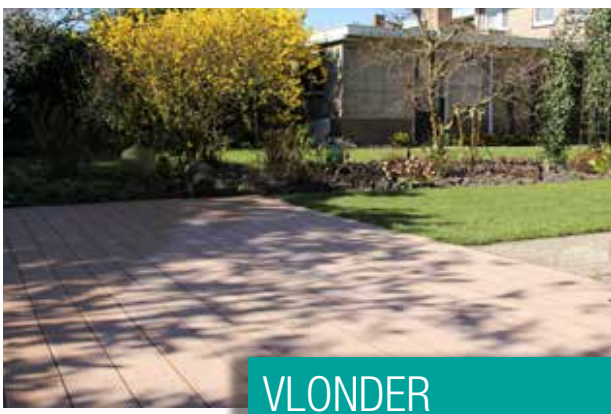

Wij verzorgen voor u: