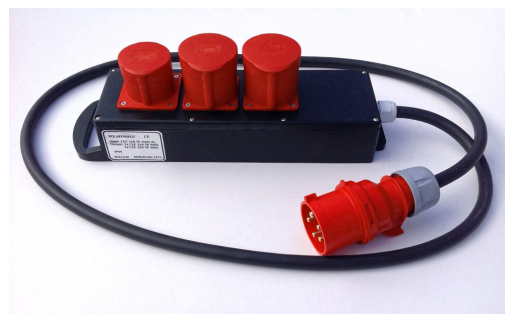

PCE

Go Appoldro

CEE 16A of 32A verdeelblokken bij Go Appoldro

CEE 16A 400V volrubber verdeelblok

Artikelcode: 1462

- ⇒ PCE CEE 16A 6-voudig verdeelblok 230V output
- ⇒ 16A
- ⇒ 5-polig
- ⇒ Volrubber behuizing
- ⇒ 1,5 meter aansluitkabel CEE16A 5P 380V - 400V AC
- ⇒ Veiligheidsnorm IP44, spatwaterdicht
- ⇒ Europees kwaliteits product

PCE

Artikelcode: 1829

- ⇒ PCE CEE 16A Be-Fr. verdeelblok 380V - 400V

CEE 32A verdeelblok 5-polig 380V - 400V

Artikelcode: 1474

- ⇒ PCE CEE 32A verdeelblok
- ⇒ 380V - 415V AC
- ⇒ 32A
- ⇒ 5-polig
- ⇒ Veiligheidsnorm IP44, spatwaterdicht
- ⇒ Input: CEE 32A 5P 380V ~ 400V AC
- ⇒ Output: 3x CEE 32A 5P 380V ~ 400V AC

PCE

CEE 32A verdeelblokken bij Go Appoldro

PCE Steyregg CEE 32A verdeelblok 5-polig 380V - 400V

Artikelcode: 1475

- ⇒ PCE CEE 32A volrubber verdeelblok
- ⇒ 380V - 415V AC
- ⇒ 32A
- ⇒ 5-polig
- ⇒ Neopreen kabel H07RN-F 5G4mm²
- ⇒ Kabellengte 2 meter
- ⇒ Veiligheidsnorm IP44, spatwaterdicht
- ⇒ Input: CEE 32A 5P 380V ~ 400V AC
- ⇒ Output: 2x CEE 32A 5P 380V ~ 400V AC
- ⇒ 1x CEE 16A 5P 380V ~ 400V AC
- ⇒ Volrubber behuizing en robuuste handgreep

PCE

CEE 32A verdeelblokken bij Go Appoldro

PCE CEE 32A volrubber verdeelblok 380V - 400V

Artikelcode: 1602

- ⇒ PCE CEE 32A volrubber verdeelblok
- ⇒ 380V - 415V AC
- ⇒ 32A
- ⇒ 5-polig
- ⇒ Neopreen kabel H07RN-F 5G4mm²
- ⇒ Kabellengte 2 meter
- ⇒ Veiligheidsnorm IP44, spatwaterdicht
- ⇒ Input: CEE 32A 5P 380V ~ 400V AC
- ⇒ Output: 3x CEE 32A 5P 380V ~ 400V AC
- ⇒ Volrubber behuizing met robuust handgreep